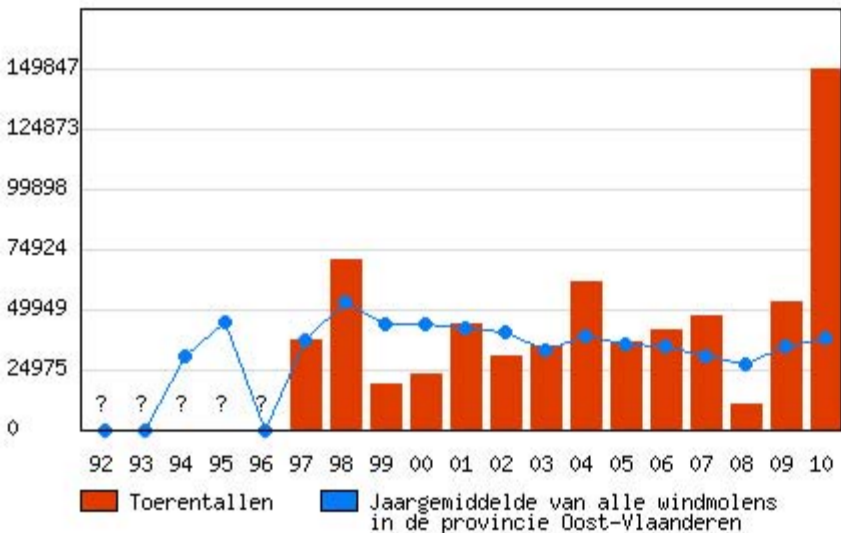

## molenasomwentelingen

Jaar	Omwentelingen
1997	37069
1998	70516
1999	18422
2000	22603
2001	43911
2002	30463
2003	34240
2004	60878
2005	36112
2006	41153
2007	47164
2008	10453
2009	53157
2010	149847